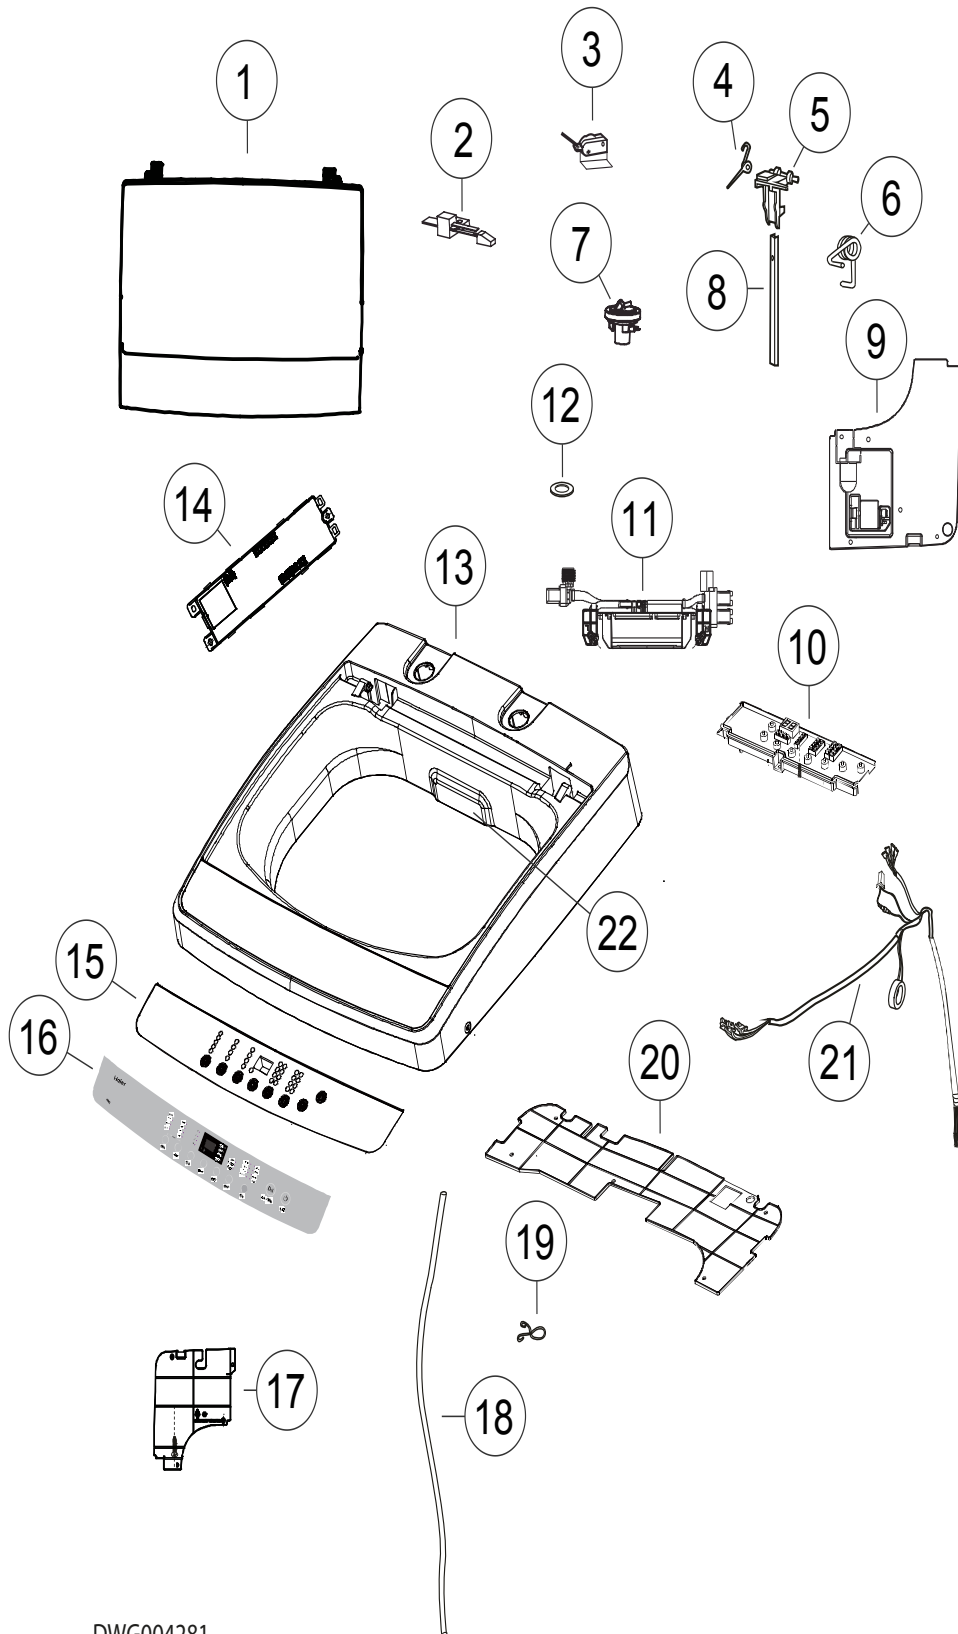

# **PARTS MANUAL**

**Top Load Washing Machine**

HWT80AW1 HA AA

Product Code  
**61379-A**

AU NZ

# TOP DECK & CONTROL COMPONENTS

DWG004281

DWG 004281